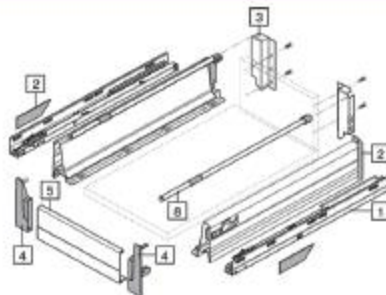

VISINA B-KORPUS min 160 mm

## Podaci za poručivanje

DUBINA	ŠIFRA	NAZIV ARTIKLA	NAPOMENA
550mm	1 B 557.5501A	Tandembox klizač 550mm/80kg	set(levi+desni)
	10 B Z70.81E0	Tandembox BLUMOTION 80kg	set(levi+desni)
	2 B 357.M5502S	T andembox stranica H83/L550mm	boja siva
	8 B ZRG.496V.IC	Tandembox uzdužna ogradica 550mm	set(levi+desni)
500mm	1 B 558.5001B	Tandembox klizač BLUMOTION 500mm/30kg	set(levi+desni)
	1 B 559.5001B	Tandembox klizač BLUMOTION 500mm/50kg	set(levi+desni)
	2 B 358M5002S	Tandembox stranice H83/L500mm	boja siva
	8 B ZRG.446V.IC	Tandembox uzdužna ogradica 500mm	set(levi+desni)
450mm	1 B 558.4501B	Tandembox klizač BLUMOTION 450mm/30kg	set(levi+desni)
	1a B 559.4501B	Tandembox klizač BLUMOTION 450mm/50kg	set(levi+desni)
	2 B 358M4502S	Tandembox stranice H83/L450mm	boja siva
	8 B ZRG.396V.IC	Tandembox uzdužna ogradica 450mm	set(levi+desni)
400mm	1 B 558.4001B01	Tandembox klizač BLUMOTION 400mm/30kg	set(levi+desni)
	2 B 358M4002S	Tandembox stranice H83/L400mm	boja siva
	8 B ZRG.346V.IC	Tandembox uzdužna ogradica 400mm	set(levi+desni)
350mm	1 B 558.3501B	Tandembox klizač BLUMOTION 350mm/30kg	set(levi+desni)
	2 B 358M3502S	Tandembox stranica H83/L350mm	boja siva
	8 B ZRG.296V.IC	Tandembox uzdužna ogradica 350mm	set(levi+desni)

## STANDARDNI ELEMENTI

3 B Z30B000S.04	Tandembox držač unut. stranice H160	set(levi+desni)
5 B Z31A1081A	Prednji deo, dužina 1081mm-za unutr. fioku H83/H115	
4 B ZIF.72B0	Držač fronta tandembox H=83mm	set(levi+desni)