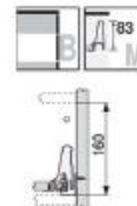

VISINA B-KORPUS min 160 mm

## Podaci za poručivanje

DUBINA	ŠIFRA	NAZIV ARTIKLA	NAPOMENA
550mm	1 B 557.5501A	Tandembox klizač 550mm/80kg	set(levi+desni)
	10 B Z70.81E0	Tandembox BLUMOTION 80kg	set(levi+desni)
	2 B 357.M5502S	T andembox stranica H83/L550mm	boja siva
	8 B ZRG.496V.IC	Tandembox uzdužna ogradica 550mm	set(levi+desni)
500mm	1 B 558.5001B	Tandembox klizač BLUMOTION 500mm/30kg	set(levi+desni)
	1 B 559.5001B	Tandembox klizač BLUMOTION 500mm/50kg	set(levi+desni)
	2 B 358M5002S	Tandembox stranice H83/L500mm	boja siva
	8 B ZRG.446V.IC	Tandembox uzdužna ogradica 500mm	set(levi+desni)
450mm	1 B 558.4501B	Tandembox klizač BLUMOTION 450mm/30kg	set(levi+desni)
	1a B 559.4501B	Tandembox klizač BLUMOTION 450mm/50kg	set(levi+desni)
	2 B 358M4502S	Tandembox stranice H83/L450mm	boja siva
	8 B ZRG.396V.IC	Tandembox uzdužna ogradica 450mm	set(levi+desni)
400mm	1 B 558.4001B01	Tandembox klizač BLUMOTION 400mm/30kg	set(levi+desni)
	2 B 358M4002S	Tandembox stranice H83/L400mm	boja siva
	8 B ZRG.346V.IC	Tandembox uzdužna ogradica 400mm	set(levi+desni)
350mm	1 B 558.3501B	Tandembox klizač BLUMOTION 350mm/30kg	set(levi+desni)
	2 B 358M3502S	Tandembox stranica H83/L350mm	boja siva
	8 B ZRG.296V.IC	Tandembox uzdužna ogradica 350mm	set(levi+desni)

## STANDARDNI ELEMENTI

3 B Z30B000S.04	Tandembox držač unut. stranice H160	set(levi+desni)
5 B Z31A1081A	Prednji deo, dužina 1081mm-za unutr. fioku H83/H115	
4 B ZIF.72B0	Držač fronta tandembox H=83mm	set(levi+desni)